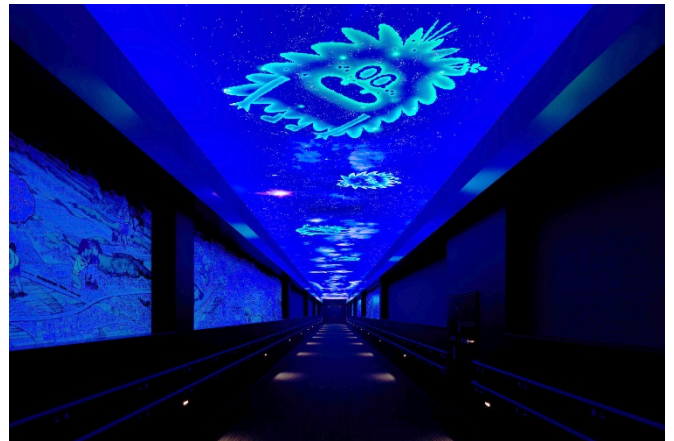

シンク・デザインは、CGやVRなど最先端の表現技術を活用したシステムからコンテンツまで総合的なデザインを企画・設計・施工する専門家集団です。今回、リサイクルの森の見学ルート全体のコンセプト、ストーリーづくりから、映像システムの設計と施工、体感型コンテンツの制作まで、パートナー企業とともにトータルにデザインしました。

本施設は、最先端のデジタル映像演出と、廃材アート、ブラックライト等のアナログな空間演出も融合させた、ユニークな展示空間となっています。ごみ処理施設として国内最大級となる、幅約22メートルの大型マルチスクリーンを導入し、ごみ処理の仕組み等を没入感のある体感型映像によって学べる「天空シアター」も設けています。リサイクルの森は、エンターテインメント性のある高品質なコンテンツにより、子供だけでなく大人も楽しみながら体験学習できる先進的な見学施設です。

大画面で没入感のある体感映像の「天空シアター」

ブラックライトによる天井画演出

●リサイクルの森の見学コースの特長

リサイクルの森では、絵本の世界をコンセプトに、イメージキャラクター“モフリンと森の仲間たち”によって見学ストーリーが展開されます。見学者は、循環型社会のキーワードである3R(「リデュース」、「リユース」、「リサイクル」)について、楽しみながら学習することができます。

ThinkDESIGN

1)ブラックライト天井画演出

見学コースは、約70メートルにも及ぶ、ブラックライトによる天井画の演出でスタートします。星空をイメージした空間で、モフリンと森の仲間たちが登場します。

2)絵本シアター

巨大な絵本型のスクリーンと、廃材アートによる展示空間。スクリーンにモフリンと森の仲間たちが現れ、見学へと楽しくナビゲートします。

廃材アートを配した絵本シアター

3)天空シアター

ごみ処理施設として国内最大級の幅約22メートルの大型マルチスクリーンが設置されたメイン・シアター。