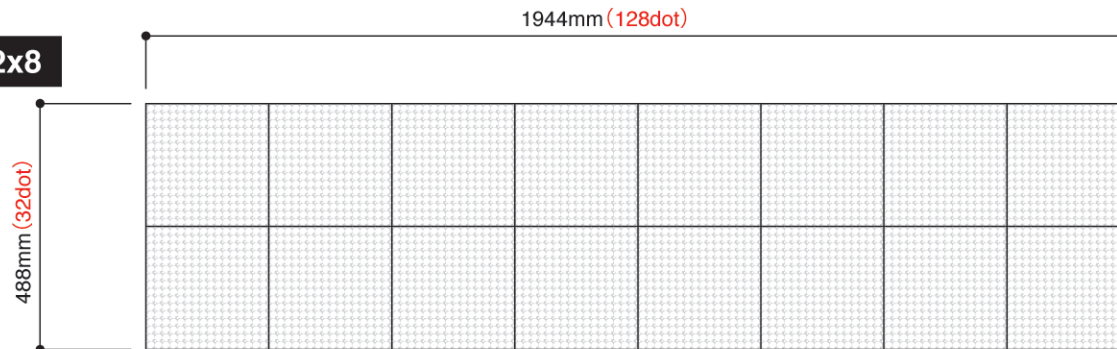

NL-2x4

拡大図

LEDタイプ寸法図

- 7フレーム/秒の表示が可能（静止画向き）
- こちらのサイズの外、カスタムオーダーにて大画面や不定形の形状にも対応可能です。
- カスタムオーダー時は図の赤枠が最小単位（モジュール）となります。
- ご注文はNL-2x4サイズ以上からとなります。
- モジュール間の線は、実際には隙間が全く無いため見えません。
- 仕様は予告なく変更される場合があります。
- 詳細図面ご希望の方はお問い合わせ下さい。

NL-2x8

NL-3x3

NL-4x9

NL-4x4