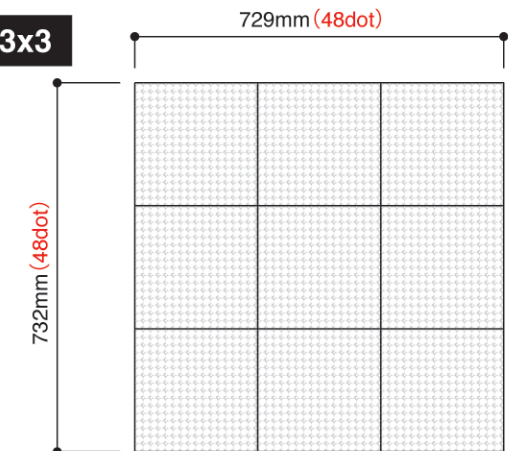

NL-2x4

拡大図

LEDタイプ寸法図

- 7フレーム/秒の表示が可能（静止画向き）
- こちらのサイズの外、カスタムオーダーにて大画面や不定形の形状にも対応可能です。
- カスタムオーダー時は図の赤枠が最小単位（モジュール）となります。
- ご注文はNL-2x4サイズ以上からとなります。
- モジュール間の線は、実際には隙間が全く無いため見えません。
- 仕様は予告なく変更される場合があります。
- 詳細図面ご希望の方はお問い合わせ下さい。

NL-2x8

NL-3x3

NL-4x9

NL-4x4