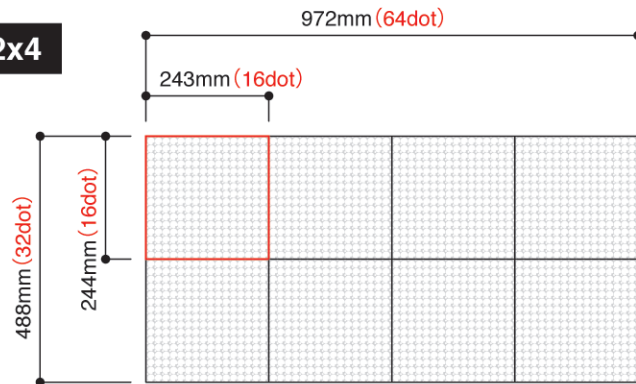

NL-2x4

拡大図

LEDタイプ寸法図

- 7フレーム/秒の表示が可能（静止画向き）
- こちらのサイズの外、カスタムオーダーにて大画面や不定形の形状にも対応可能です。
- カスタムオーダー時は図の赤枠が最小単位（モジュール）となります。
- ご注文はNL-2x4サイズ以上からとなります。
- モジュール間の線は、実際には隙間が全く無いため見えません。
- 仕様は予告なく変更される場合があります。
- 詳細図面ご希望の方はお問い合わせ下さい。

NL-2x8

NL-3x3

NL-4x9

NL-4x4