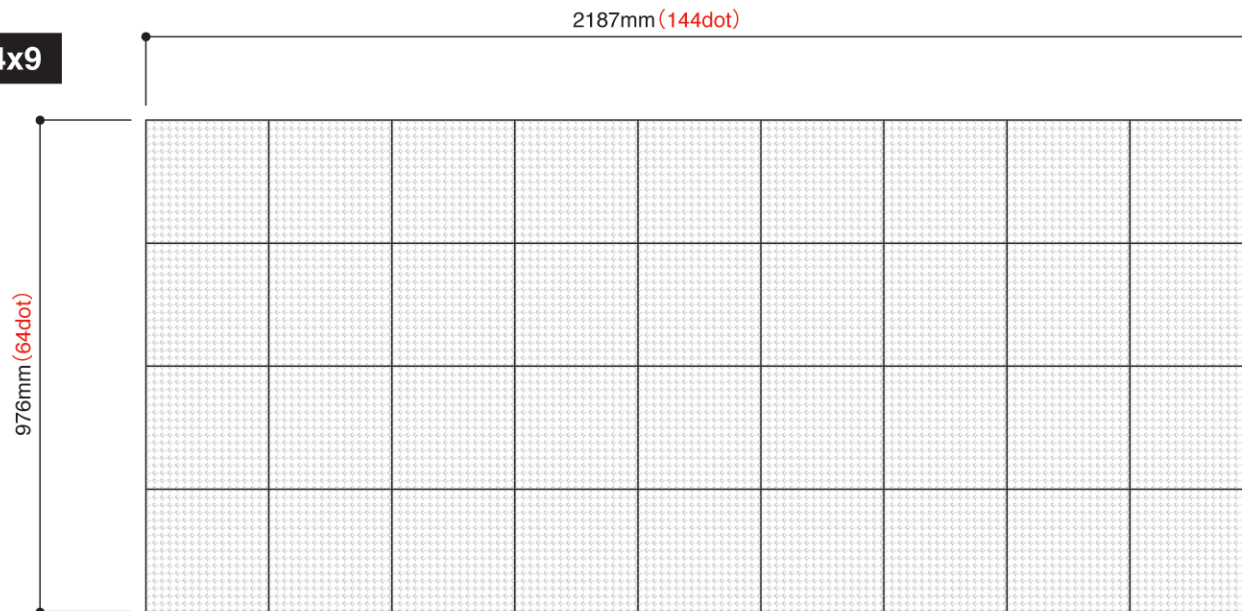

NL-2x4

拡大図

LEDタイプ寸法図

- 7フレーム/秒の表示が可能（静止画向き）
- こちらのサイズの外、カスタムオーダーにて大画面や不定形の形状にも対応可能です。
- カスタムオーダー時は図の赤枠が最小単位（モジュール）となります。
- ご注文はNL-2x4サイズ以上からとなります。
- モジュール間の線は、実際には隙間が全く無いため見えません。
- 仕様は予告なく変更される場合があります。
- 詳細図面ご希望の方はお問い合わせ下さい。

NL-2x8

NL-3x3

NL-4x9

NL-4x4