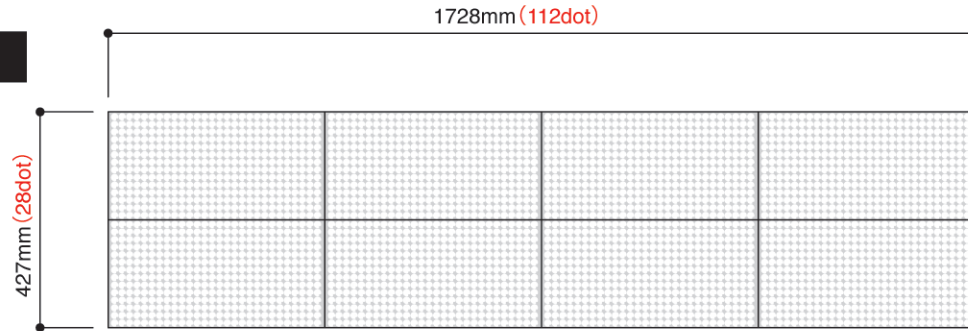

H-2x2

拡大図

■ 高速タイプ寸法図

- 15フレーム/秒の高速表示が可能（動画向き）
- こちらのサイズの外、カスタムオーダーにて大画面や不定形の形状にも対応可能です。
- カスタムオーダー時は図の赤枠が最小単位（モジュール）となります。
- ご注文はH-2x2サイズ以上からとなります。
- モジュール間の線は、実際には隙間なくつながるため見えません。
- 仕様は予告なく変更される場合があります。
- 詳細図面ご希望の方はお問い合わせ下さい。

H-2x4

H-4x5

HS-4x2