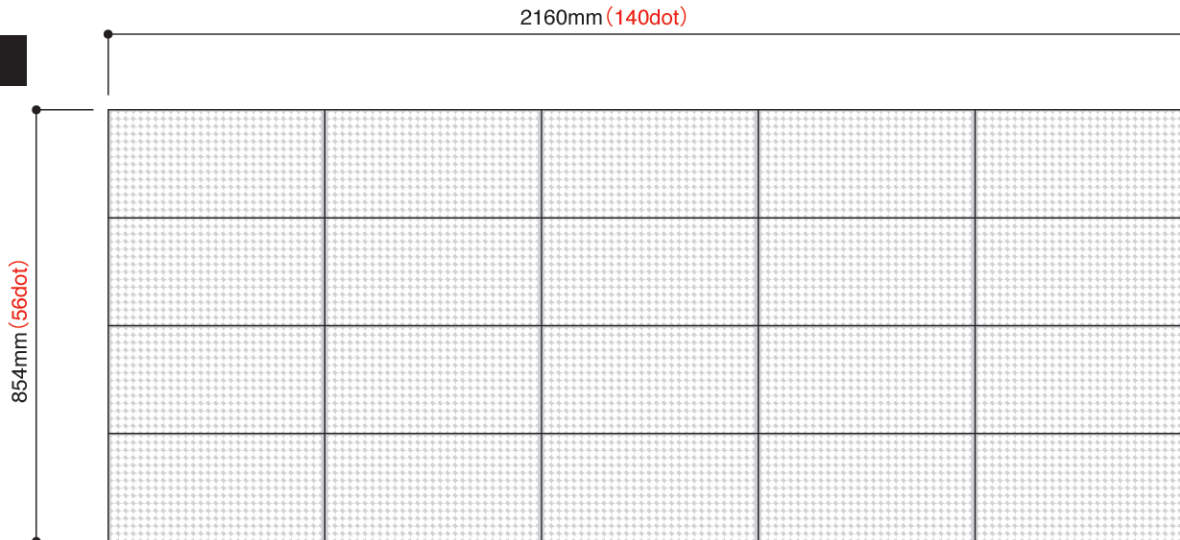

H-2x2

拡大図

■ 高速タイプ寸法図

- 15フレーム/秒の高速表示が可能（動画向き）
- こちらのサイズの外、カスタムオーダーにて大画面や不定形の形状にも対応可能です。
- カスタムオーダー時は図の赤枠が最小単位（モジュール）となります。
- ご注文はH-2x2サイズ以上からとなります。
- モジュール間の線は、実際には隙間なくつながるため見えません。
- 仕様は予告なく変更される場合があります。
- 詳細図面ご希望の方はお問い合わせ下さい。

H-2x4

H-4x5

HS-4x2