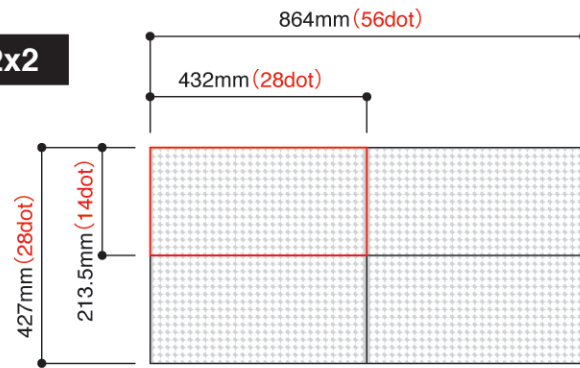

H-2x2

拡大図

■ 高速タイプ寸法図

- 15フレーム/秒の高速表示が可能（動画向き）
- こちらのサイズの外、カスタムオーダーにて大画面や不定形の形状にも対応可能です。
- カスタムオーダー時は図の赤枠が最小単位（モジュール）となります。
- ご注文はH-2x2サイズ以上からとなります。
- モジュール間の線は、実際には隙間なくつながるため見えません。
- 仕様は予告なく変更される場合があります。
- 詳細図面ご希望の方はお問い合わせ下さい。

H-2x4

H-4x5

HS-4x2